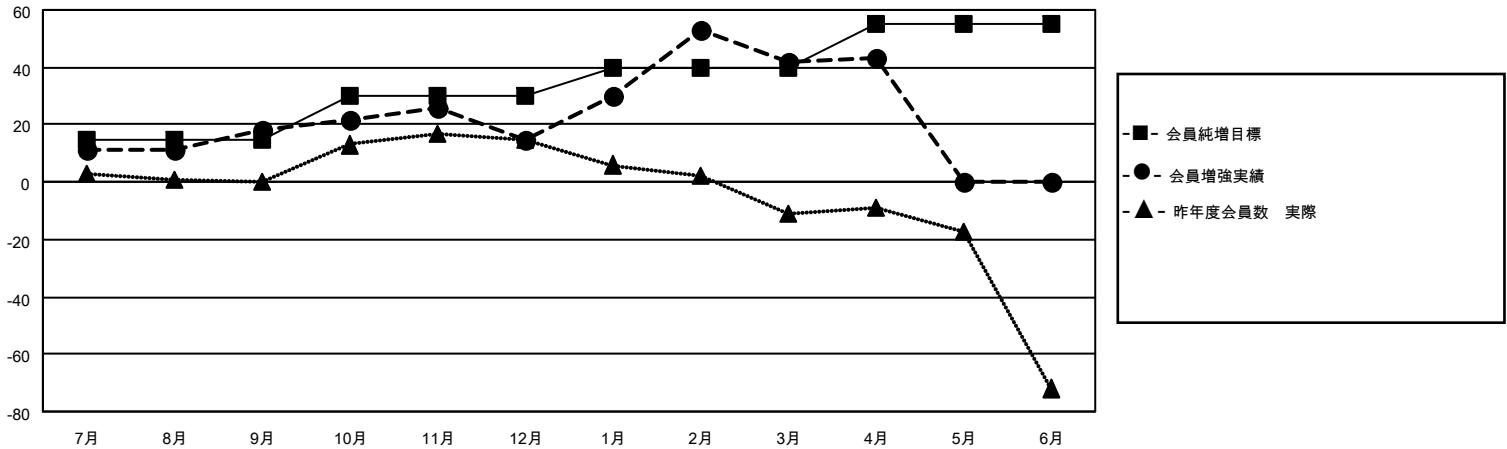

会員目標及び実績累計

解散クラブ: 0

41 CLUBS OF 53 一名以上の新会
員を登録

男女別

男性	1,392 (81.45%)
女性	316 (18.49%)
NON BINARY	0 (0.00%)
PREFER NOT TO ANSWER	1 (0.06%)

退会者

物故会員	7
クラブ解散	0
その他	102
合計	109

[会員累計データを見るには、ここをクリック](#)

世帯主/家族会員合計	434
国際会費半額の家族会員	235